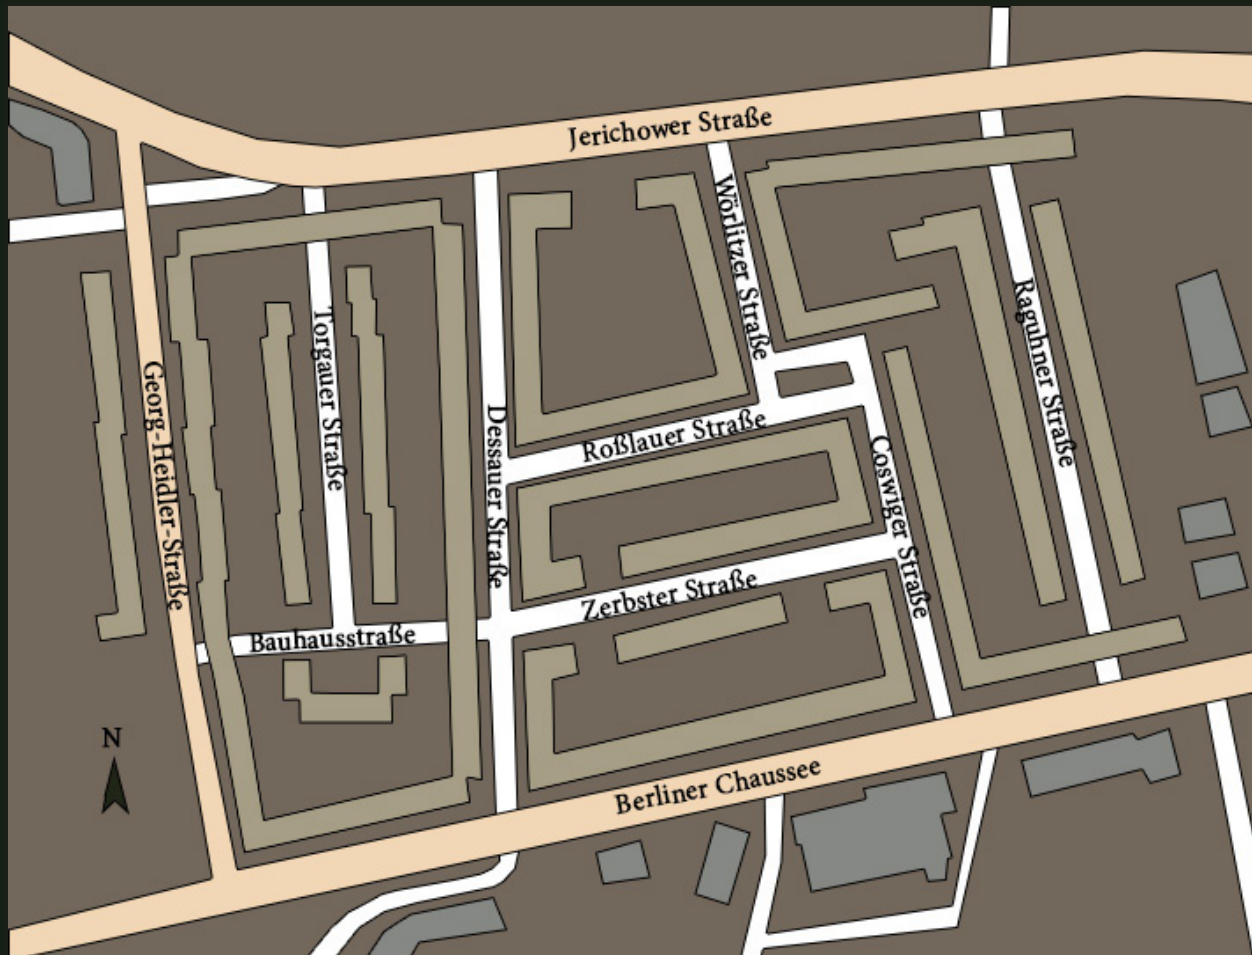

Styles

Die Angersiedlung Magdeburg

WPM Architektur fotografie BA AR SS 22

Betreut durch Frau Cornelia Böttner und Frau Anja Müller

Denkmalgeschütztes Wohngebiet
im Magdeburger Stadtteil Brückfeld (entstanden 1900-1938)

Jannik Bersdorf [4068267]

Überblick

Magdeburg - Angersiedlung

“Architecture should speak of its time and place, but yearn for timelessness.”

- Frank Gehry

Diese Arbeit fängt durch das fotografische Medium eine Siedlung ein welche von Straße zu Straße nicht unterschiedlicher sein könnte. Ob die Zerbster Straße mit Gebäuden im Jugendstil (1910-1916) oder die Wörlitzer Straße mit den heute fast „schrillen“ Fassadengestaltungen des Expressionismus (1922).

Die Angersiedlung fühlt sich an wie eine Museumssiedlung bzw. Ausstellungssiedlung verschiedener Baustile und überrascht beim durchstreifen zu Fuß oft mit neuem hinter jeder Ecke. Diese Arbeit fokussiert sich sowohl auf das Aufzeigen von Besonderheiten der jeweiligen, vorhandenen Stile als auch der Beobachtung der Übergangsstellen zweier Stile.

Sie solle als ein fotografisches Entdecken der Siedlung verstanden werden durch die der Betrachter selbst den Eindruck der Siedlung vermittelt bekommen soll, welcher in Person vor Ort ausgelöst wird.

„Die Angersiedlung ist ein denkmalgeschütztes Wohngebiet im Magdeburger Stadtteil Brückfeld, das zwischen 1900 und 1938 entstand und dessen Bezeichnung von der Nähe zum ehemaligen Cracauer Anger herrührt.